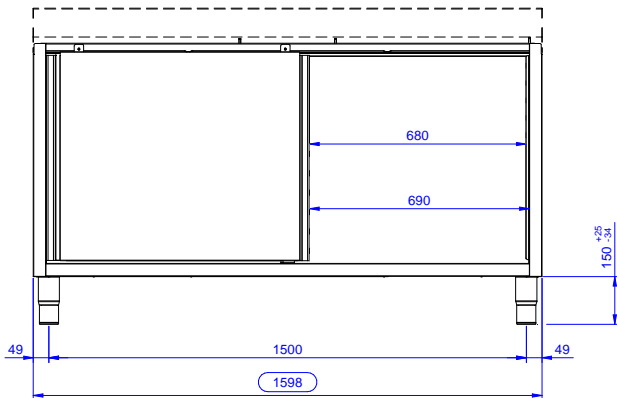

Fronte

Lato