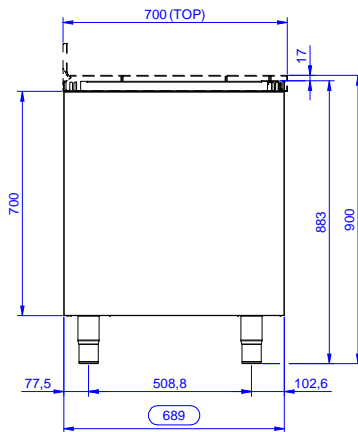

Informazioni chiave

Larghezza armadio:	
133186 (RSAU1600SD)	1545 mm
Profondità armadio:	645 mm
Altezza armadietto:	650 mm
Dimensioni esterne, larghezza:	1600 mm
Dimensioni esterne, profondità:	700 mm
Dimensioni esterne, altezza:	883 mm
Numero e tipologia di porte:	2 Scorrevole
Spessore piano di lavoro:	0 mm
Peso netto:	58 kg