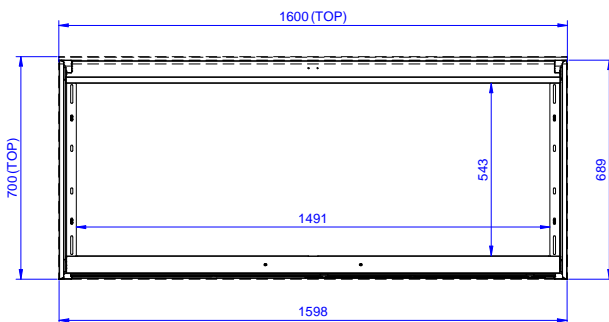

**Accessori opzionali**

- Mensola da banco, da 1600 mm PNC 132967
- Mensola da banco con luce a led e lampada in ceramica per riscaldare, da 1600 mm PNC 132991
- Zoccolatura frontale da 1000 mm (da ordinare come speciale per soluzione con piano unico) PNC 133205
- Zoccolatura laterale (dx o sx, da ordinare con il piano unico) PNC 133206

#### Informazioni chiave

Larghezza armadio:	
133186 (RSAU1600SD)	1545 mm
Profondità armadio:	645 mm
Altezza armadietto:	650 mm
Dimensioni esterne, larghezza:	1600 mm
Dimensioni esterne, profondità:	700 mm
Dimensioni esterne, altezza:	883 mm
Numero e tipologia di porte:	2 Scorrevole
Spessore piano di lavoro:	0 mm
Peso netto:	58 kg